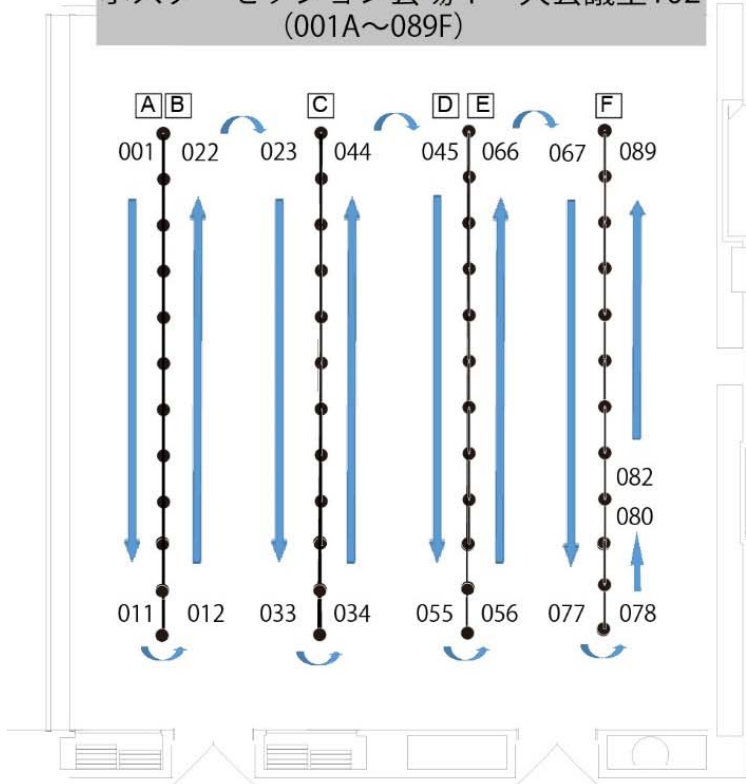

ポスター配置図

ポスターセッション時間【3月18日(火)】

14:40～15:50 ポスターセッション1 ポスター番号が奇数の方がコアタイム

15:50～17:00 ポスターセッション2 ポスター番号が偶数の方がコアタイム

※各コアタイムには、発表者の方はポスター前に待機して下さいをお願いします。

ポスター貼り出し時間：8:30 から14:40 まで。

ポスター掲示期間：14:40 から17:00 まで。

ポスター撤去：ポスターセッション終了後17:00 から17:15 まで。

ポスターセッション会場1 大会議室102 (001A～089F)

ポスターセッション会場2 多目的ホール (090G～279Y, S型・U型課題)